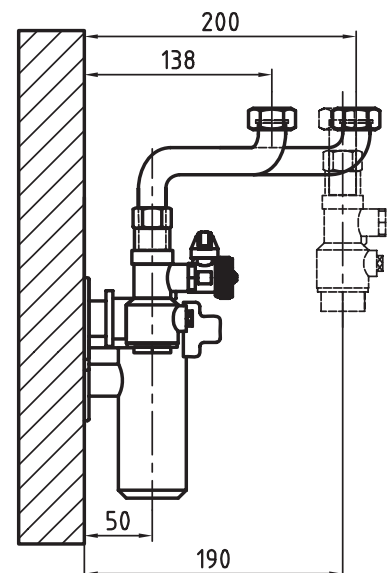

Installationsset / Anschlußzubehör

Ecompact 15+25+35

Ecompact	A
15	195 mm
25	195 mm
35	240 mm

Abb. 1 Unterputzinstallation Econcompact 15+25+35

- 1 Heizungsvorlauf (Rp 3/4" x 20 mm)
- 2 Heizungsücklauf (Rp 3/4" x 20 mm)
- 3 Gasanschluß (Rp 1/2" x 20 mm)
- 4 Speichervorlauf (Rp 3/4" x 20 mm)
- 5 Speicherrücklauf (Rp 3/4" x 20 mm)
- 6 Ablauf
- 7 Montageschiene

Technische Änderungen, auch ohne vorherige Ankündigung, vorbehalten.
 05-05 Rü Art.-Nr.: 011355