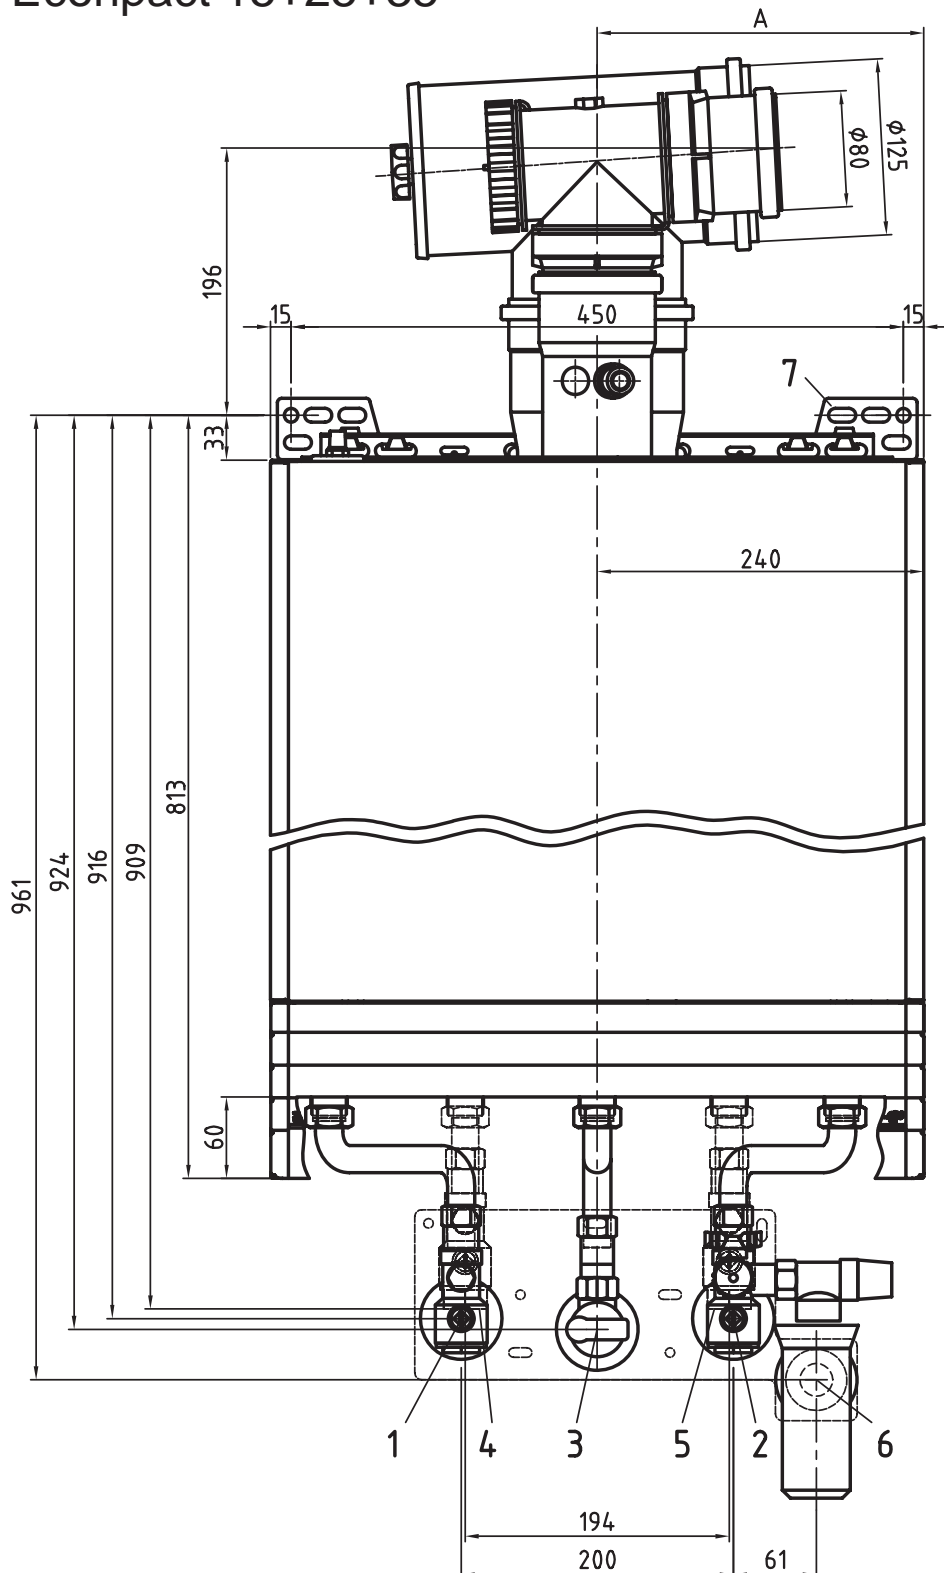

Installationsset / Anschlußzubehör

Ecompact 15+25+35

Ecompact	A
15	195 mm
25	195 mm
35	240 mm

Abb. 1 Unterputzinstallation Econcompact 15+25+35

- 1 Heizungsvorlauf (Rp 3/4" x 20 mm)
- 2 Heizungsücklauf (Rp 3/4" x 20 mm)
- 3 Gasanschluß (Rp 1/2" x 20 mm)
- 4 Speichervorlauf (Rp 3/4" x 20 mm)
- 5 Speicherrücklauf (Rp 3/4" x 20 mm)
- 6 Ablauf
- 7 Montageschiene

Technische Änderungen, auch ohne vorherige Ankündigung, vorbehalten.
 05-05 Rü Art.-Nr.: 011355